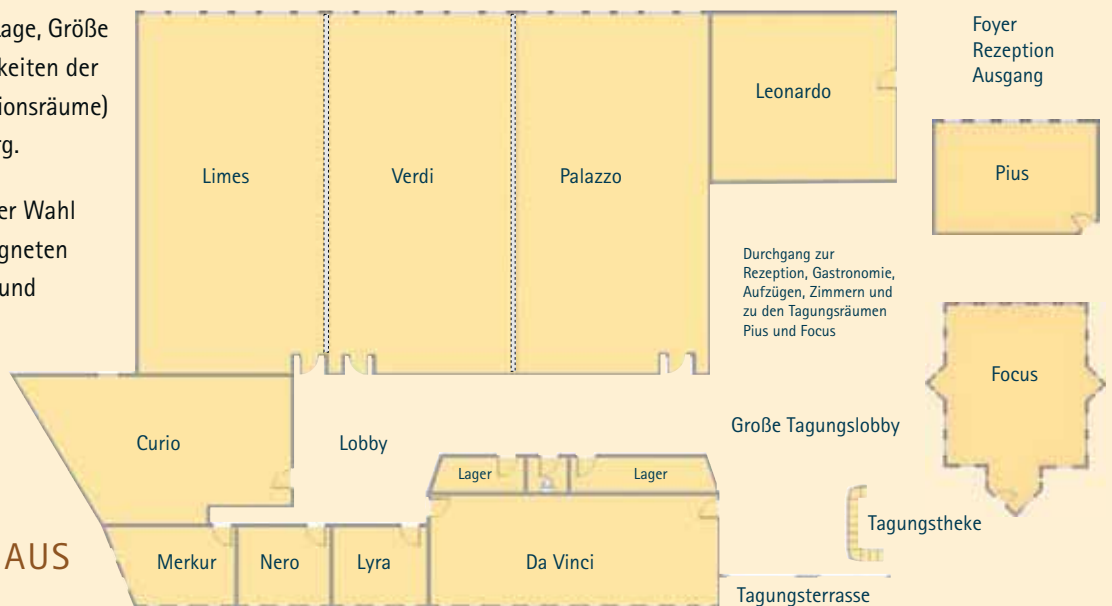

AUSSTATTUNG UND KAPAZITÄTEN

Tagungsräume Göbel's Hotel Rodenberg	Block- form	Parla- ment	Stuhl- reihen	U-Form	Bankett	Raum- höhe	Raum- fläche
LIMES+VERDI+PALAZZO	60	172	300	90	160	3,00	411
LIMES+VERDI	40	110	180	70	96	3,00	274
VERDI+PALAZZO	40	110	180	70	96	3,00	274
LIMES	30	72	110	38	40	3,00	137
VERDI	30	72	110	38	40	3,00	137
PALAZZO	30	72	110	38	40	3,00	137
LEONARDO	18	24	40	20	---	3,00	70
CURIO	20	20	50	26	---	3,00	90
FOCUS	26	30	50	30	---	3,00	90
DA VINCI	24	36	40	22	---	3,00	78
PIUS	14	---	30	15	---	3,00	60
LYRA	8	---	12	---	---	3,00	17
NERO	8	---	12	---	---	3,00	17
MERKUR	10	---	12	---	---	3,00	22
Gästehaus Pergola							
ROTENBURG+BEBRA+HERSF.	---	60	80	40	---	3,00	147
BEBRA+HERSFELD	---	30	50	30	---	3,00	110
KASSEL 1+KASSEL 2	---	40	50	30	---	3,00	96
ROTENBURG+BEBRA	20	24	35	20	---	3,00	74
HERSFELD	20	24	35	20	---	3,00	73
MELSUNGEN	16	30	40	20	---	3,00	71
KASSEL 1	12	18	25	15	---	3,00	48
KASSEL 2	12	18	25	15	---	3,00	48
WILLINGEN	12	18	25	15	---	3,00	48
ROTENBURG	---	12	20	10	---	3,00	37
BEBRA	---	12	20	10	---	3,00	37

GRUNDRISSE DER TAGUNGSBEREICHE

Die Grundrisse zeigen die Lage, Größe und Kombinationsmöglichkeiten der Tagungsräume (Multifunktionsräume) im Göbel's Hotel Rodenberg.

Gern beraten wir Sie bei der Wahl der für Sie am besten geeigneten Räumlichkeit, Bestuhlung und Ausstattung.

HOTEL – HAUPTHAUS

GÄSTEHAUS PERGOLA

Legende

- Trennwand für variable Raumgrößen
- Feststehende Wand
- Tür oder Fenster

MULTIFUNKTIONSHALLE

Kongress

Event

Bankett