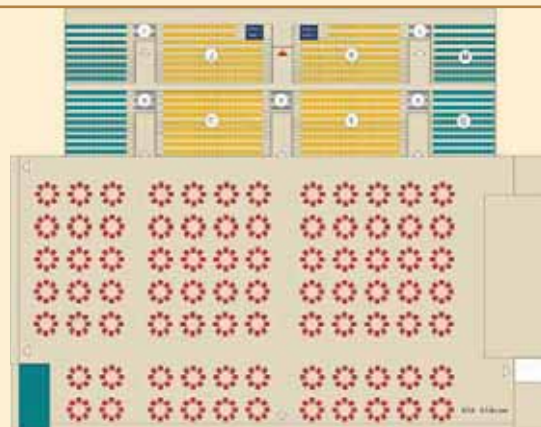

HALLENPLÄNE UND KAPAZITÄTEN DER MULTIFUNKTIONSHALLE

QUERBÜHNE

für Musicals, Konzerte, Shows und andere Kulturevents
Parkett mitte: je 110 und 147 Plätze
Parkett außen: je 110 Plätze

Gesamtkapazität: 1.637 Plätze

STUHLREIHEN

für Kongresse, Seminare, Vorträge, Parteitage u. v. m.
Parkett vorne: 255 und 315 Plätze
Parkett hinten: 255 und 315 Plätze
Süd-Tribüne: 266 und 200 Plätze

Gesamtkapazität: 2.747 Plätze

BANKETT/GALA