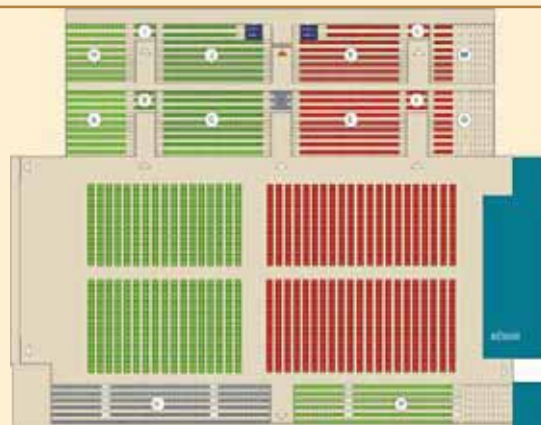

HALLENPLÄNE UND KAPAZITÄTEN DER MULTIFUNKTIONSHALLE

QUERBÜHNE

für Musicals, Konzerte, Shows und andere Kulturevents
Parkett mitte: je 110 und 147 Plätze
Parkett außen: je 110 Plätze

Gesamtkapazität: 1.637 Plätze

STUHLREIHEN

für Kongresse, Seminare, Vorträge, Parteitage u. v. m.
Parkett vorne: 255 und 315 Plätze
Parkett hinten: 255 und 315 Plätze
Süd-Tribüne: 266 und 200 Plätze

Gesamtkapazität: 2.747 Plätze

BANKETT/GALA