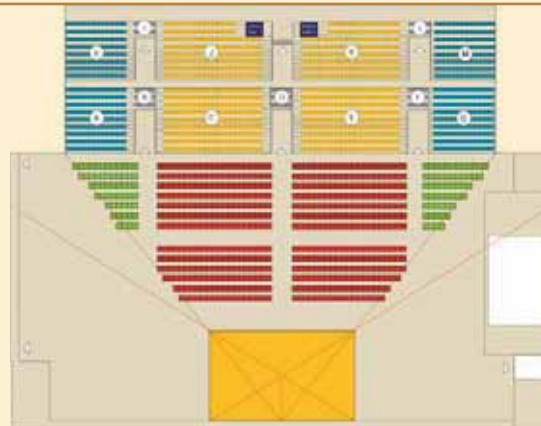

HALLENPLÄNE UND KAPAZITÄTEN DER MULTIFUNKTIONSHALLE

QUERBÜHNE

für Musicals, Konzerte, Shows und andere Kulturevents
Parkett mitte: je 110 und 147 Plätze
Parkett außen: je 110 Plätze

Gesamtkapazität: 1.637 Plätze

STUHLREIHEN

für Kongresse, Seminare, Vorträge, Parteitage u. v. m.
Parkett vorne: 255 und 315 Plätze
Parkett hinten: 255 und 315 Plätze
Süd-Tribüne: 266 und 200 Plätze

Gesamtkapazität: 2.747 Plätze

BANKETT/GALA