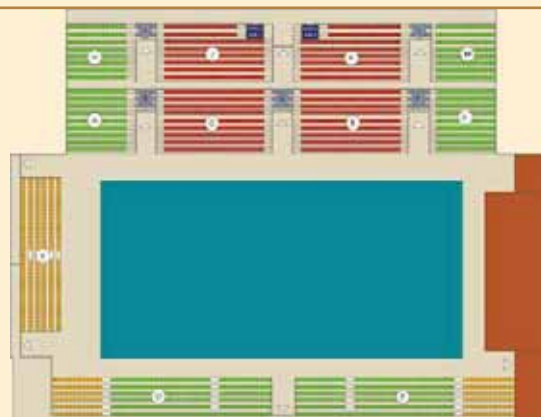

HALLENPLÄNE UND KAPAZITÄTEN DER MULTIFUNKTIONSHALLE

QUERBÜHNE

für Musicals, Konzerte, Shows und andere Kulturevents
Parkett mitte: je 110 und 147 Plätze
Parkett außen: je 110 Plätze

Gesamtkapazität: 1.637 Plätze

STUHLREIHEN

für Kongresse, Seminare, Vorträge, Parteitage u. v. m.
Parkett vorne: 255 und 315 Plätze
Parkett hinten: 255 und 315 Plätze
Süd-Tribüne: 266 und 200 Plätze

Gesamtkapazität: 2.747 Plätze

BANKETT/GALA

für Empfänge, Galaveranstaltungen, Firmenevents etc.
Parkett: 656 Plätze, 82 Tische, je 8 Stühle

Gesamtkapazität: 1.834 Plätze

SPORTEVENT

für Sportveranstaltungen wie Hallenfußball, Handball, Boxen, Tischtennis u. v. m.
West-Tribüne: 194 Plätze
Süd-Tribüne: 266 und 266 Plätze